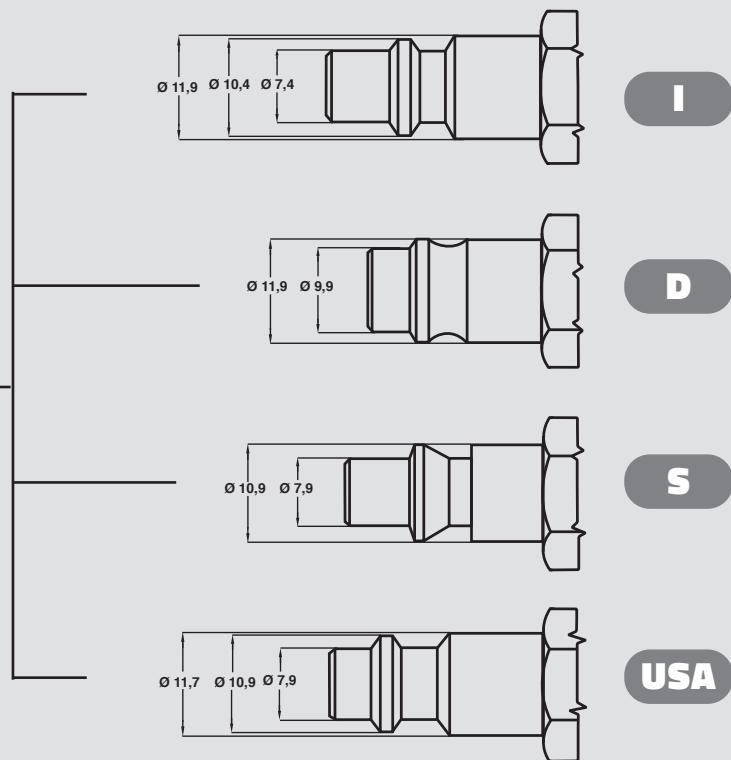

CARATTERISTICHE TECNICHE TECHNICAL DATA CARACTERISTIQUES TECHNIQUES

Temperatura di esercizio <i>Operating temperature</i> <i>Température de service</i>	-15°C +80°C	Compatibilità fluido <i>Fluid</i> <i>Fluide</i>	aria compressa <i>compressed air</i> <i>air comprimé</i>
Pressione max <i>Max pressure</i> <i>Pression max</i>	25 bar	Materiali <i>Material</i> <i>Material</i>	ottone, acciaio inox, nylon <i>brass, stainless steel, nylon</i> <i>laiton, acier inox, nylon</i>

Serie **AIR SAFETY**

1. Il flusso dell'aria è aperto e scorre.
The air flow is open and flowing.
Le flux d'air est ouvert et l'air passe.

2. Il passaggio d'aria si arresta e si scarica tutta la pressione presente a valle.
The air flow stops and the pressure is discharged.
Le passage de l'air s'arrête et toute la pression en aval décharge.

A	B	C	D	CH
4x6	-	149-150	30	20
6x8	-	165-166	30	20
8x10	-	170-171	30	20
10x12	-	170-171	30	20
PU 5x8	-	165-166	30	20
PU 6,5x10	-	170-171	30	20
PU 8x12	-	170-171	30	20