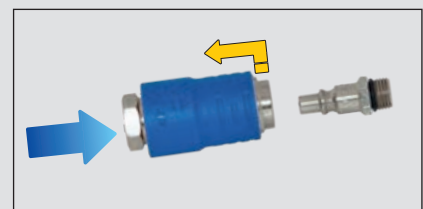

CARATTERISTICHE TECNICHE TECHNICAL DATA CARACTERISTIQUES TECHNIQUES

Temperatura di esercizio <i>Operating temperature</i> <i>Température de service</i>	-15°C +80°C	Compatibilità fluido <i>Fluid</i> <i>Fluide</i>	aria compressa <i>compressed air</i> <i>air comprimé</i>
Pressione max <i>Max pressure</i> <i>Pression max</i>	25 bar	Materiali <i>Material</i> <i>Material</i>	ottone, acciaio inox, nylon <i>brass, stainless steel, nylon</i> <i>laiton, acier inox, nylon</i>

3. L'innesto di sgancia dal rubinetto.
The coupling is released from the connection.
Le raccord peut être enlevé.

Zero rischi nell'operazione di sgancio di colpire cose o persone.
No risk of striking things or people during the air discharge operation.
Aucun risque de heurter des objets ou des personnes, lors de l'opération de décharge d'air.

Zero sforzo nell'inserimento innesto ad alte pressioni.
No effort to insert the plug with high pressure.
Aucun effort pour insérer l'embout à une pression élevée.

Serie **AIR SAFETY**

RUBINETTO RAPIDO A SFERA UNIVERSALE CON SICUREZZA
UNIVERSAL SAFETY QUICK BALL COCKS
ROBINETS RAPIDES UNIVERSELS A SPHERE AVEC SÉCURITÉ