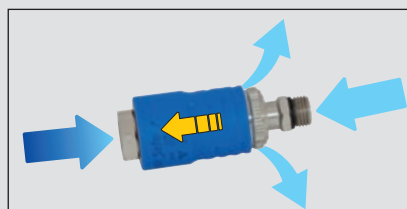

CARATTERISTICHE TECNICHE TECHNICAL DATA CARACTERISTIQUES TECHNIQUES

Temperatura di esercizio <i>Operating temperature</i> <i>Température de service</i>	-15°C +80°C	Compatibilità fluido <i>Fluid</i> <i>Fluide</i>	aria compressa <i>compressed air</i> <i>air comprimé</i>
Pressione max <i>Max pressure</i> <i>Pression max</i>	25 bar	Materiali <i>Material</i> <i>Material</i>	ottone, acciaio inox, nylon <i>brass, stainless steel, nylon</i> <i>laiton, acier inox, nylon</i>

Serie **AIR SAFETY**

1. Il flusso dell'aria è aperto e scorre.
The air flow is open and flowing.
Le flux d'air est ouvert et l'air passe.

2. Il passaggio d'aria si arresta e si scarica tutta la pressione presente a valle.
The air flow stops and the pressure is discharged.
Le passage de l'air s'arrête et toute la pression en aval décharge.

3. L'innesto di sgancia dal rubinetto.
The coupling is released from the connection.
Le raccord peut être enlevé.

Zero rischi nell'operazione di sgancio di colpire cose o persone.
No risk of striking things or people during the air discharge operation.
Aucun risque de heurter des objets ou des personnes, lors de l'opération de décharge d'air.

Zero sforzo nell'inserimento innesto ad alte pressioni.
No effort to insert the plug with high pressure.
Aucun effort pour insérer l'embout à une pression élevée.

Serie **AIR SAFETY**

RUBINETTO RAPIDO A SFERA UNIVERSALE CON SICUREZZA
UNIVERSAL SAFETY QUICK BALL COCKS
ROBINETS RAPIDES UNIVERSELS A SPHERE AVEC SÉCURITÉ