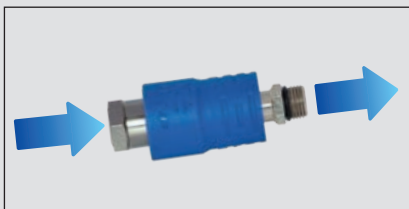

CARATTERISTICHE TECNICHE TECHNICAL DATA CARACTERISTIQUES TECHNIQUES

Temperatura di esercizio <i>Operating temperature</i> <i>Température de service</i>	-15°C +80°C	Compatibilità fluido <i>Fluid</i> <i>Fluide</i>	aria compressa <i>compressed air</i> <i>air comprimé</i>
Pressione max <i>Max pressure</i> <i>Pression max</i>	25 bar	Materiali <i>Material</i> <i>Material</i>	ottone, acciaio inox, nylon <i>brass, stainless steel, nylon</i> <i>laiton, acier inox, nylon</i>

Serie **AIR SAFETY**

1. Il flusso dell'aria è aperto e scorre.
The air flow is open and flowing.
Le flux d'air est ouvert et l'air passe.

2. Il passaggio d'aria si arresta e si scarica tutta la pressione presente a valle.
The air flow stops and the pressure is discharged.
Le passage de l'air s'arrête et toute la pression en aval décharge.

3. L'innesto di sgancia dal rubinetto.
The coupling is released from the connection.
Le raccord peut être enlevé.

Zero rischi nell'operazione di sgancio di colpire cose o persone.
No risk of striking things or people during the air discharge operation.
Aucun risque de heurter des objets ou des personnes, lors de l'opération de décharge d'air.

Zero sforzo nell'inserimento innesto ad alte pressioni.
No effort to insert the plug with high pressure.
Aucun effort pour insérer l'embout à une pression élevée.

Serie **AIR SAFETY**

RUBINETTO RAPIDO A SFERA UNIVERSALE CON SICUREZZA
UNIVERSAL SAFETY QUICK BALL COCKS
ROBINETS RAPIDES UNIVERSELS A SPHERE AVEC SÉCURITÉ