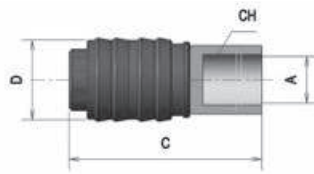

Zero sforzo nell'inserimento innesto ad alte pressioni.
No effort to insert the plug with high pressure.
Aucun effort pour insérer l'embout à une pression élevée.

Serie **AIR SAFETY**

RUBINETTO RAPIDO A SFERA UNIVERSALE CON SICUREZZA
UNIVERSAL SAFETY QUICK BALL COCKS
ROBINETS RAPIDES UNIVERSELS A SPHERE AVEC SÉCURITÉ

NORME DI RIFERIMENTO
REFERENCE STANDARD - NORME DE RÉFÉRENCE

GRAFICO FLUSSO D'ARIA
AIR FLOW CHART
GRAPHIQUE DÉBIT D'AIR

Mod. AIR SAFETY 1

RUBINETTO UNIVERSALE **CON SICUREZZA** PER INNESTO **I-D-S-USA** - FEMMINA
UNIVERSAL **SAFETY** QUICK COUPLER FOR **I-D-S-USA** CONNECTION - FEMALE
ROBINET UNIVERSEL **AVEC SICURITE** POUR RACCORD **I-D-S-USA** - FEMELLE

A	B	C	D	CH
1/4	-	59,60	30	20
3/8		59,60	30	20

Mod. AIR SAFETY 2

RUBINETTO UNIVERSALE **CON SICUREZZA** PER INNESTO **I-D-S-USA** - MASCHIO
UNIVERSAL **SAFETY** QUICK COUPLER FOR **I-D-S-USA** CONNECTION - MALE
ROBINET UNIVERSEL **AVEC SICURITE** POUR RACCORD **I-D-S-USA** - MÂLE