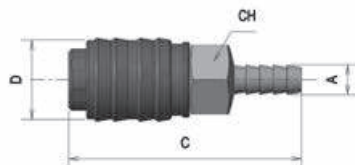

A	B	C	D	CH
1/4	-	59,60	30	20
3/8		59,60	30	20

Mod. AIR SAFETY 2

RUBINETTO UNIVERSALE **CON SICUREZZA** PER INNESTO **I-D-S-USA** - MASCHIO
UNIVERSAL **SAFETY** QUICK COUPLER FOR **I-D-S-USA** CONNECTION - MALE
ROBINET UNIVERSEL **AVEC SICURITE** POUR RACCORD **I-D-S-USA** - MÂLE

A	B	C	D	CH
1/8	7	72	30	20
1/4	8	73	30	20
3/8	8	73-74	30	20
1/2	10	75	30	20

Mod. AIR SAFETY 3

RUBINETTO UNIVERSALE **CON SICUREZZA** PORTAGOMMA PER INNESTO **I-D-S-USA**
UNIVERSAL **SAFETY** QUICK COUPLER HOSE ADAPTER FOR **I-D-S-USA** CONNECTION
ROBINET UNIVERSEL **AVEC SICURITE** POUR EMBOUT POUR RACCORD **I-D-S-USA**