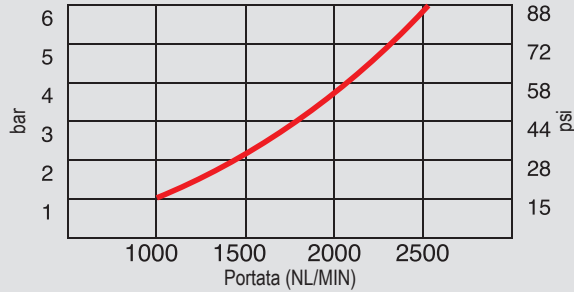

NORME DI RIFERIMENTO
REFERENCE STANDARD - NORME DE RÉFÉRENCE

GRAFICO FLUSSO D'ARIA
AIR FLOW CHART
GRAPHIQUE DÉBIT D'AIR

Mod. AIR SAFETY 1

RUBINETTO UNIVERSALE **CON SICUREZZA** PER INNESTO **I-D-S-USA** - FEMMINA
UNIVERSAL **SAFETY** QUICK COUPLER FOR **I-D-S-USA** CONNECTION - FEMALE
ROBINET UNIVERSEL **AVEC SICURITE** POUR RACCORD **I-D-S-USA** - FEMELLE