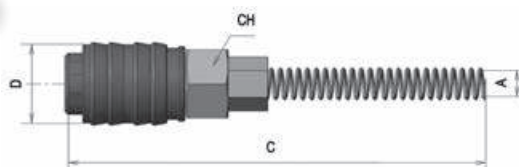

A	B	C	D	CH
1/4	-	59,60	30	20
3/8		59,60	30	20

Mod. AIR SAFETY 2

RUBINETTO UNIVERSALE **CON SICUREZZA** PER INNESTO **I-D-S-USA** - MASCHIO
UNIVERSAL **SAFETY** QUICK COUPLER FOR **I-D-S-USA** CONNECTION - MALE
ROBINET UNIVERSEL **AVEC SICURITE** POUR RACCORD **I-D-S-USA** - MÂLE

A	B	C	D	CH
1/8	7	72	30	20
1/4	8	73	30	20
3/8	8	73-74	30	20
1/2	10	75	30	20

Mod. AIR SAFETY 3

RUBINETTO UNIVERSALE **CON SICUREZZA** PORTAGOMMA PER INNESTO **I-D-S-USA**
UNIVERSAL **SAFETY** QUICK COUPLER HOSE ADAPTER FOR **I-D-S-USA** CONNECTION
ROBINET UNIVERSEL **AVEC SICURITE** POUR EMBOUT POUR RACCORD **I-D-S-USA**

A	B	C	D	CH
6	80-81	30	20	20
8	83-84	30	20	20
10	84-85	30	20	20
12	84	30	20	20

Mod. AIR SAFETY 4

RUBINETTO UNIVERSALE **CON SICUREZZA** PORTAMOLLA PER INNESTO **I-D-S-USA**
UNIVERSAL **SAFETY** QUICK COUPLER SPRING HOLDER FOR **I-D-S-USA** CONNECTION
ROBINET UNIVERSEL **AVEC SICURITE** PORTE-RESSORT POUR RACCORD **I-D-S-USA**