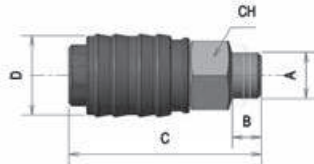

NORME DI RIFERIMENTO
REFERENCE STANDARD - NORME DE RÉFÉRENCE

GRAFICO FLUSSO D'ARIA
AIR FLOW CHART
GRAPHIQUE DÉBIT D'AIR

Mod. AIR SAFETY 1

RUBINETTO UNIVERSALE **CON SICUREZZA** PER INNESTO **I-D-S-USA** - FEMMINA
UNIVERSAL **SAFETY** QUICK COUPLER FOR **I-D-S-USA** CONNECTION - FEMALE
ROBINET UNIVERSEL **AVEC SICURITE** POUR RACCORD **I-D-S-USA** - FEMELLE

A	B	C	D	CH
1/4	-	59,60	30	20
3/8		59,60	30	20

Mod. AIR SAFETY 2

RUBINETTO UNIVERSALE **CON SICUREZZA** PER INNESTO **I-D-S-USA** - MASCHIO
UNIVERSAL **SAFETY** QUICK COUPLER FOR **I-D-S-USA** CONNECTION - MALE
ROBINET UNIVERSEL **AVEC SICURITE** POUR RACCORD **I-D-S-USA** - MÂLE